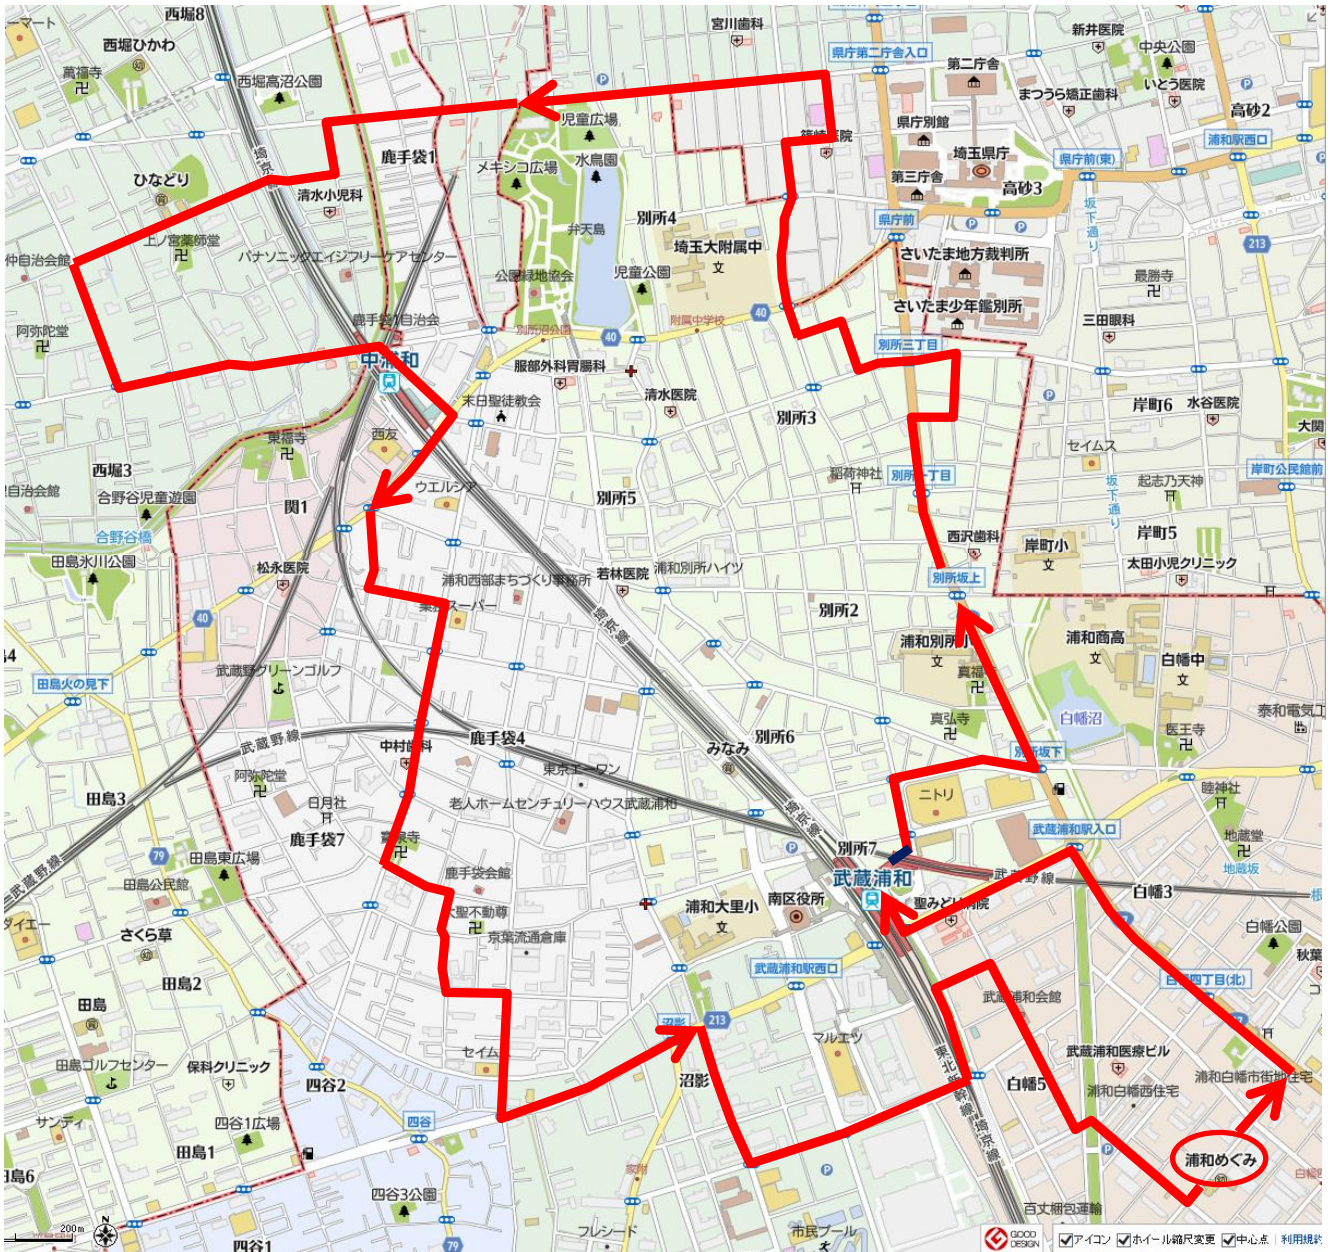

令和2年度レインボーバス 1バス

(2020.5.1 作成)

※バスの運行コースは、年度によって変更になる場合がございます。対象区域外の方などは、幼稚園までご確認・ご相談下さい。